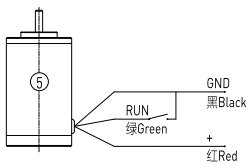

常用接线图示 THE STANDARD WIRES CONTACT DRAWINGS

有Hall传感器内驱型
Hall sensor internal
driver type

正反转 启停 调速
CW/ CCW, Start/ Stop, Speed Adjust

启停 调速
Start/ Stop, Speed Adjust

正反转 调速
CW/ CCW, Start/ Stop, Speed Adjust

调速
Speed Adjust

启停
Start/ Stop

正反转
CW/ CCW

有Hall传感器外驱型
Hall sensor outer
driver type

有位置
Hall Type

无Hall传感器外驱型
No hall sensor outer
driver type

无位置
No Hall Type