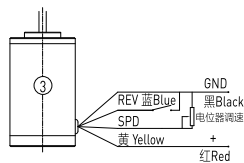

常用接线图示 THE STANDARD WIRES CONTACT DRAWINGS

有Hall传感器内驱型
Hall sensor internal
driver type

正反转 启停 调速
CW/ CCW, Start/ Stop, Speed Adjust

启停 调速
Start/ Stop, Speed Adjust

正反转 调速
CW/ CCW, Start/ Stop, Speed Adjust

调速
Speed Adjust

启停
Start/ Stop

正反转
CW/ CCW

有Hall传感器外驱型
Hall sensor outer
driver type

有位置
Hall Type

无Hall传感器外驱型
No hall sensor outer
driver type

无位置
No Hall Type