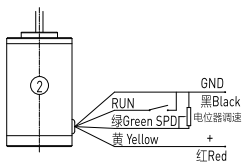

常用接线图示 THE STANDARD WIRES CONTACT DRAWINGS

有Hall传感器内驱型
Hall sensor internal
driver type

正反转 启停 调速
CW/ CCW, Start/ Stop, Speed Adjust

启停 调速
Start/ Stop, Speed Adjust

正反转 调速
CW/ CCW, Start/ Stop, Speed Adjust

调速
Speed Adjust

启停
Start/ Stop

正反转
CW/ CCW

有Hall传感器外驱型
Hall sensor outer
driver type

有位置
Hall Type

无Hall传感器外驱型
No hall sensor outer
driver type

无位置
No Hall Type