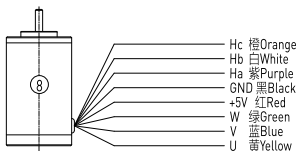

调速
Speed Adjust

启停
Start/ Stop

正反转
CW/ CCW

有Hall传感器外驱型
Hall sensor outer
driver type

有位置
Hall Type

无Hall传感器外驱型
No hall sensor outer
driver type

无位置
No Hall Type