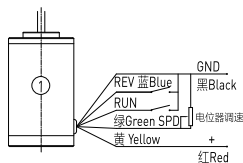

常用接线图示 THE STANDARD WIRES CONTACT DRAWINGS

有Hall传感器内驱型
Hall sensor internal
driver type

正反转 启停 调速
CW/ CCW, Start/ Stop, Speed Adjust

启停 调速
Start/ Stop, Speed Adjust

正反转 调速
CW/ CCW, Start/ Stop, Speed Adjust