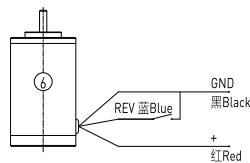

常用接线图示 THE STANDARD WIRES CONTACT DRAWINGS

有Hall传感器内驱型
Hall sensor internal
driver type

正反转 启停 调速
CW/ CCW, Start/ Stop, Speed Adjust

启停 调速
Start/ Stop, Speed Adjust

正反转 调速
CW/ CCW, Start/ Stop, Speed Adjust

调速
Speed Adjust

启停
Start/ Stop

正反转
CW/ CCW

有Hall传感器外驱型
Hall sensor outer
driver type

有位置
Hall Type

无Hall传感器外驱型
No hall sensor outer
driver type

无位置
No Hall Type