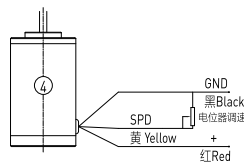

常用接线图示 THE STANDARD WIRES CONTACT DRAWINGS

有Hall传感器内驱型
Hall sensor internal
driver type

正反转 启停 调速
CW/ CCW, Start/ Stop, Speed Adjust

启停 调速
Start/ Stop, Speed Adjust

正反转 调速
CW/ CCW, Start/ Stop, Speed Adjust

调速
Speed Adjust

启停
Start/ Stop

正反转
CW/ CCW

有Hall传感器外驱型
Hall sensor outer
driver type

有位置
Hall Type

无Hall传感器外驱型
No hall sensor outer
driver type

无位置
No Hall Type