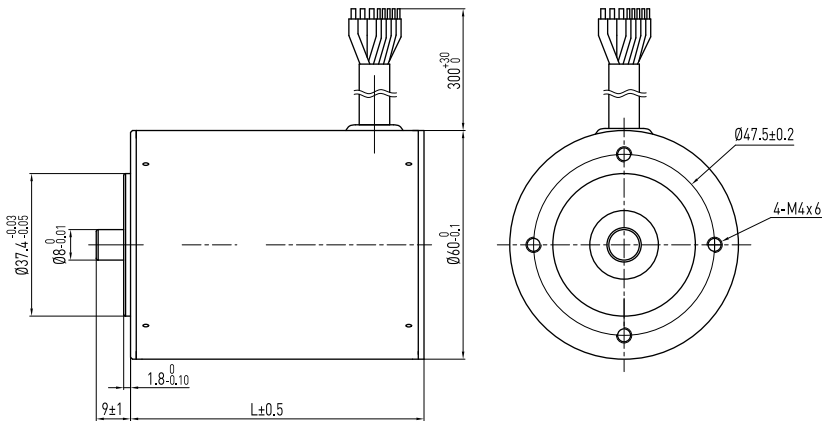

BB SERIES 60mm HIGH POWER TYPE 高功率版

电机型号 Type	电压 Voltage	额定功率 Power	额定扭矩 Rated Torque	空载转速 No load Speed	空载电流 No load Current	负载转速 Rated Speed	负载电流 Rated Current	有否 Hall(Y/N)	电机寿命 Life(Hours)	机身长度 Length	内驱 Internal Drive	电机重量 Weight
BB6012030S24	24V	120W	0.382N.M	3900RPM	< 0.8A	3000RPM	6.67A	Both	> 5000	87mm	No	900g
BB6012030S310	310V	120W	0.382N.M	3900RPM	< 0.3A	3000RPM	0.48A	Both	> 5000	87mm	No	900g
BB608030S24	24V	80W	0.255N.M	3900RPM	< 0.7A	3000RPM	4.44A	Both	> 5000	77mm	No	850g
BB608030S310	310V	80W	0.255N.M	3900RPM	< 0.3A	3000RPM	0.32A	Both	> 5000	77mm	No	850g

尺寸图 DIMENSIONAL DRAWING

可定制配件 CUSTOMIZE

可定制项目 Customize Needs	是否可定制 Yes/No
电机长度 H	Yes
轴 Shaft	Yes
转速 Speed	Yes
电压 Voltage	Yes
功率 Power	Yes
引出线 Wires	Yes
控制 Drive	Yes
内驱 Internal Drive	NO
Hall /No hall	Yes

电机特性曲线 CURVE